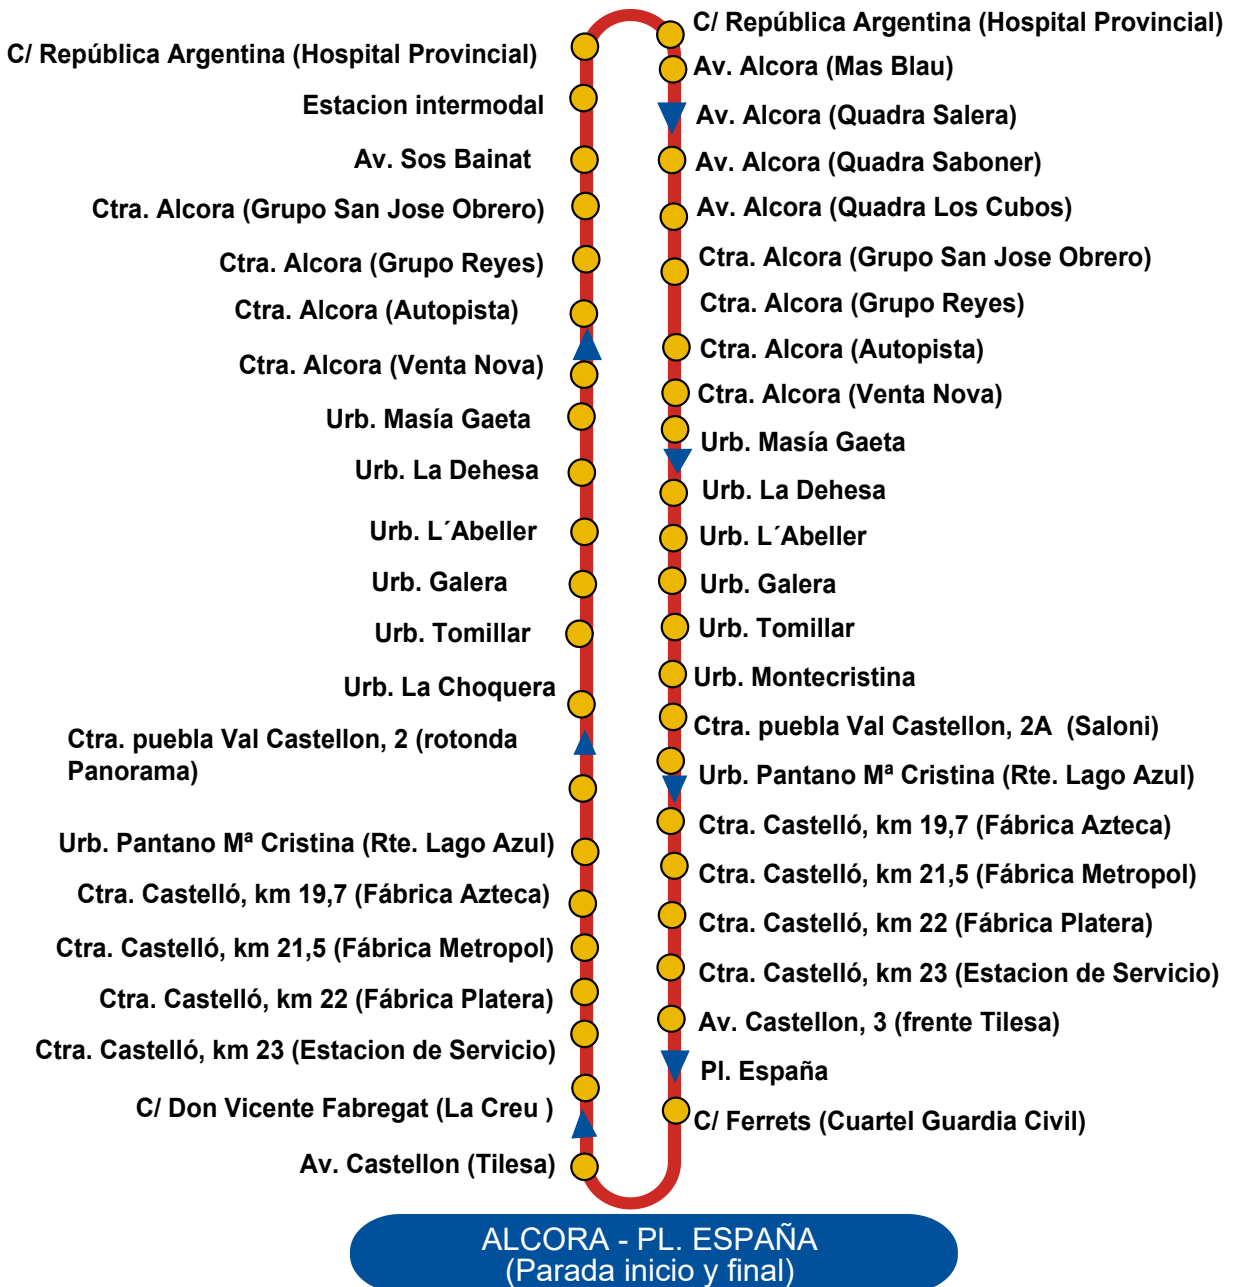

# • ALCORA-CASTELLÓ •

## CASTELLÓ ESTACION INTERMODAL (Parada inicio y final ANDEN Nº 5)

#### DE LUNES A VIERNES

A las 7:00\* (bus lucena), 8:00, 8:30 (bus Villahermosa), 11:00 (pasa por San Joan de Moro), 15:15 (Bus Lucena), 17:00, 19:00 h.

#### DE LUNES A VIERNES

A las 8:45, 12:30 (bus de Lucena), 15:00 (bus Villahermosa), 16:00, 18:00, 18:30 (bus Lucena) y 20:00 h.