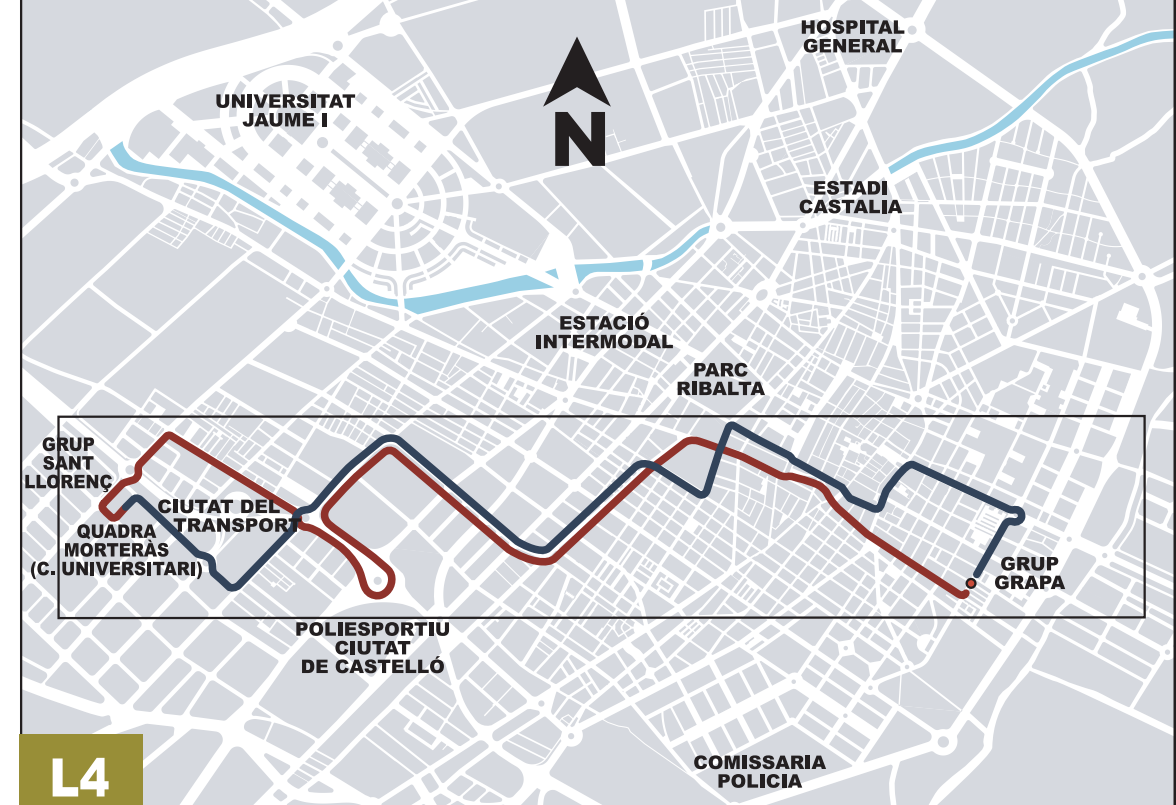

L4

GRUP GRAPA - QUADRA MORTERÀS (Centre Universitari)

CASTELLÓ

TARIFES VIGENTS I CONDICIONS ESPECIALS

CONSULTE EL QUADRE TARIFARI I LES CONDICIONS ESPECIALS D'ÚS, VISITANT LA NOSTRA PÀGINA WEB EN LA SECCIÓ "TARIFES, PREUS I ABONAMENTS".

Per a més informació, visite la nostra pàgina web: www.tucs.es

L4

HORARI L4 (horari aproximat)

DE DILLUNS A DISSABTE*:

• Eixides del Grup Grapa:

7:00 - 7:20 - 7:40 - 8:00 - 8:20 - 8:40 - 9:00 - 9:20 - 9:40 - 10:00 - 10:20 - 10:40 - 11:00 - 11:20 - 11:40 - 12:00 - 12:20 - 12:40 - 13:00 - 13:20 - 13:40 - 14:00 - 14:20 - 14:40 - 15:00 - 15:20 - 15:40 - 16:00 - 16:20 - 16:40 - 17:00 - 17:20 - 17:40 - 18:00 - 18:20 - 18:40 - 19:00 - 19:20 - 19:40 - 20:00 - 20:20 - 20:40 - 21:00 - 21:20 - 21:40 - 22:00.

* Primera eixida Quadra Morteràs (Davant C. Universitari) a les 7:10.

DIUMENGES I FESTIUS:

• Eixides del Grup Grapa:

8:00 - 9:00 - 10:00 - 11:00 - 12:00 - 13:00 - 14:00 - 15:00 - 16:00 - 17:00 - 18:00 - 19:00 - 20:00 - 21:00 - 22:00.

● Vosté es troba ací

964 200 122 • www.tucs.es

Actualització febrer de 2023