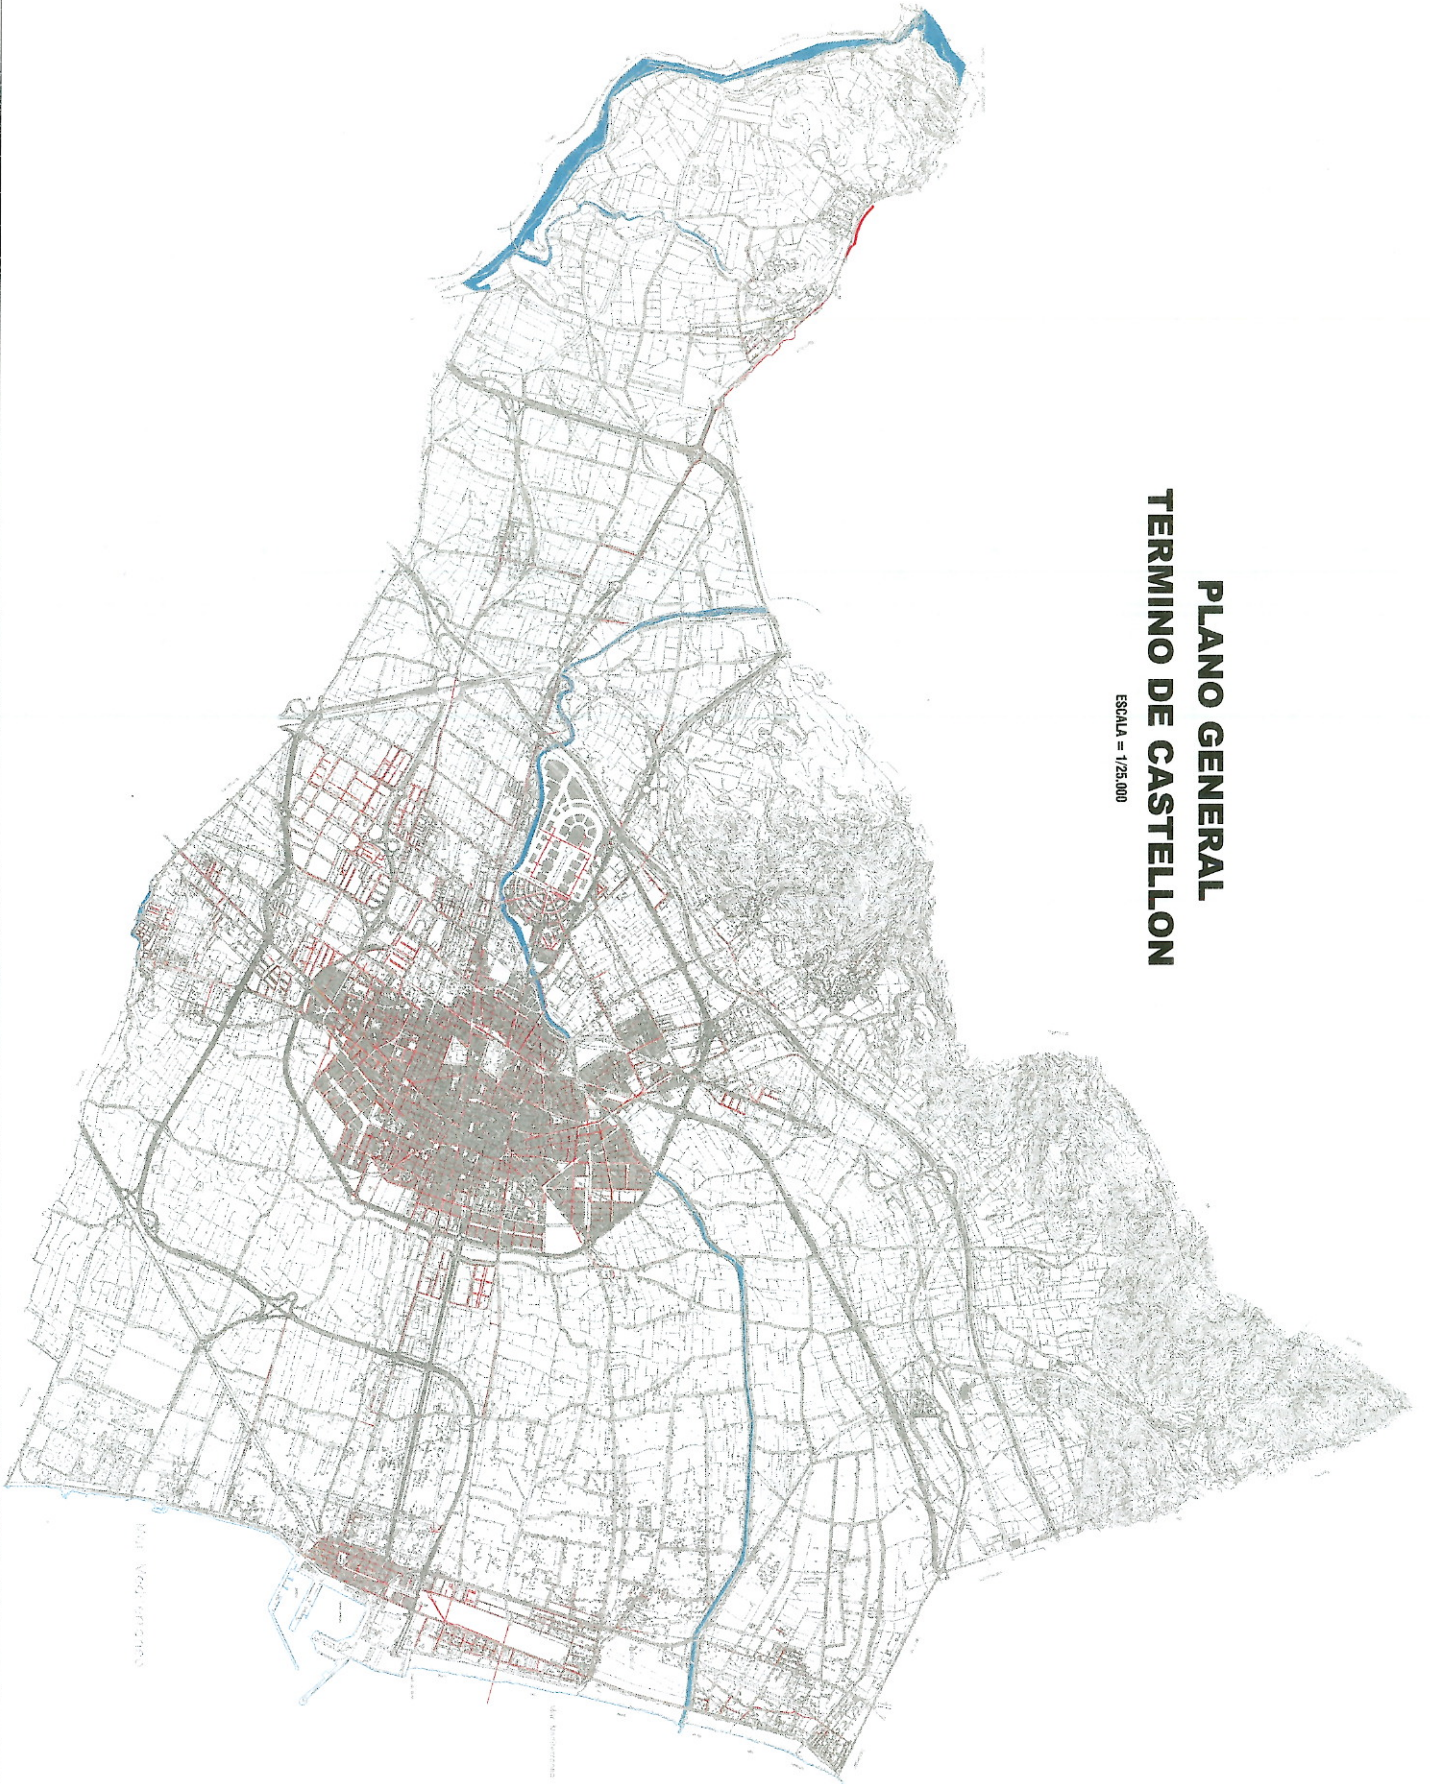

**PLANO GENERAL
TERMINO DE CASTELLON**

ESCALA = 1:25.000

**PLANO GENERAL
TERMINO DE CASTELLON**

ESCALA = 1/25.000